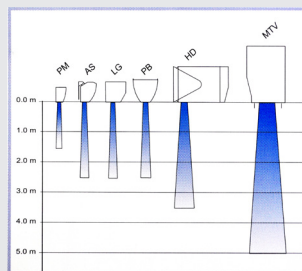

2. VAZDUŠNE ZAVESE

- Odvajanje klimatizovanog od neklimatizovanog prostora
- Odbijanje insekata, prašine, polena
- Nizak nivo buke, modernog dizajna
- Višebrzinske
- Mogućnost vertikalnog postavljanja za određene modele
- Hladne, sa elektrogrejačima, toplovodne
- Za visine postavljanja od 1,5 – 6m
- Za širine od 800mm-2000mm
- Jednostavna ugradnja i regulacija pravca vazduha
- Pogodne za banke, hotele, kafiće, bolnice, prodavnice, radne prostore...